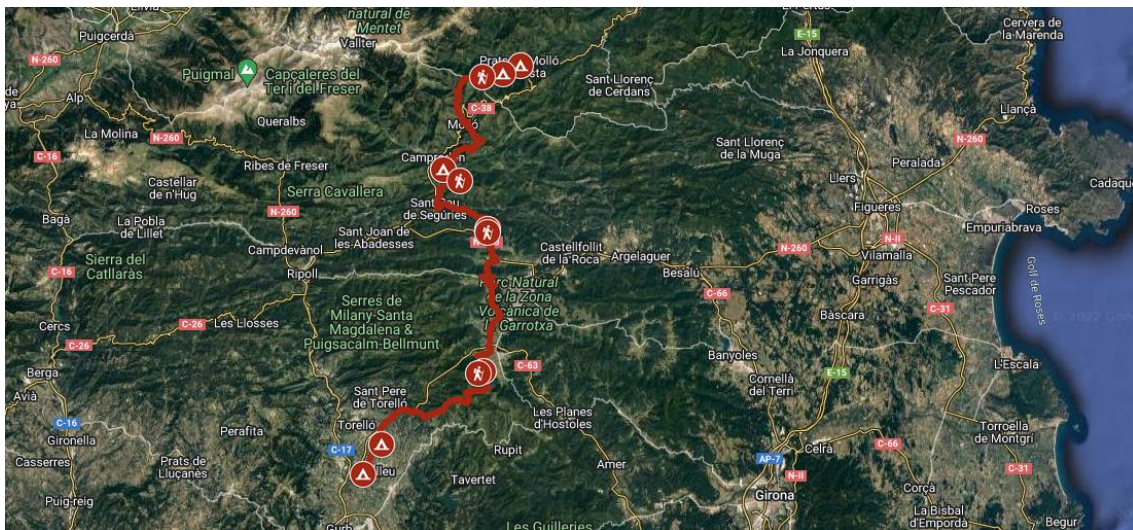

Conoce las dos rutas totalmente recuperadas hoy en día:
La **Ruta de Josep Bové, Gros y Pradal** y la nueva, que inauguramos este viernes 1 de abril de 2022 en Les Planes d'Hostoles, la **Ruta de Boada o Sud**.

Josep Bové, Gros i Pradal

Clica aquí para entrar en la ruta: 

<https://www.google.com/maps/d/u/0/edit?mid=10E3SUuED9RUrQLD1xkyHnChwrj5yJN7&ll=42.08658820615868%2C2.4402916965968346&z=16>

Ruta del Boada o Sud

Clica aquí para entrar en la ruta: 

https://www.google.com/maps/d/u/0/edit?mid=12N9IAJMDIS94JZ_zY0F7f4z9GjczF3FH&usp=sharing