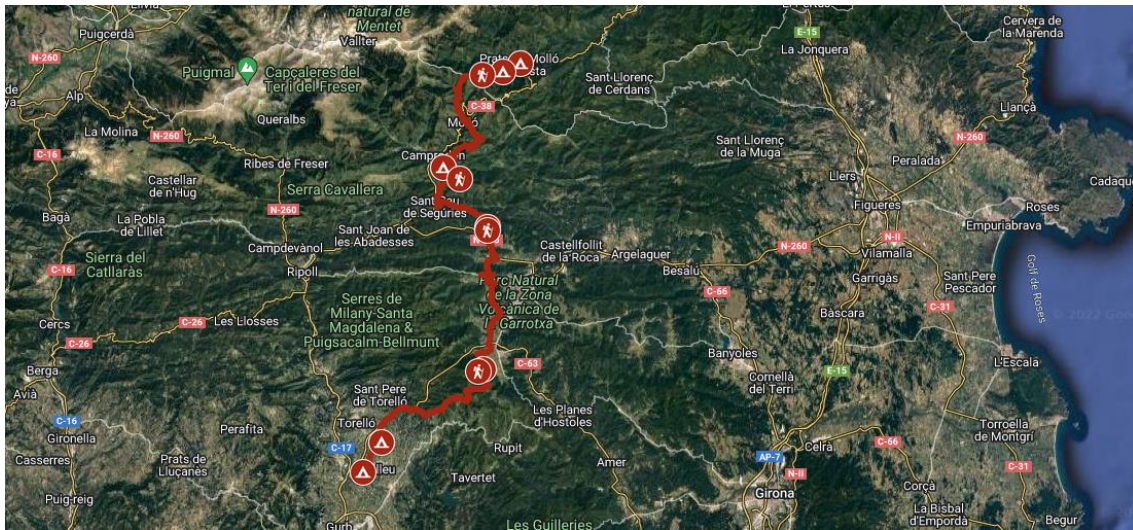

Coneix les dues rutes totalment recuperades a dia d'avui:

La **Ruta de Josep Bové, Gros i Pradal** i la nova, que inaugurarem aquest divendres 1 d'abril del 2022 a Les Planes d'Hostoles, la **Ruta del Boada o Sud**.

Josep Bové, Gros i Pradal

Clica aquí per entrar a la ruta: 

<https://www.google.com/maps/d/u/0/edit?mid=10E3SUuED9RUrQLD1xkyHnChwrj5yJN7&ll=42.08658820615868%2C2.4402916965968346&z=16>

Ruta del Boada o Sud

Clica aquí per entrar a la ruta: 

https://www.google.com/maps/d/u/0/edit?mid=12N9IAJMDIS94JZ_zY0F7f4z9GjczF3FH&usp=sharing